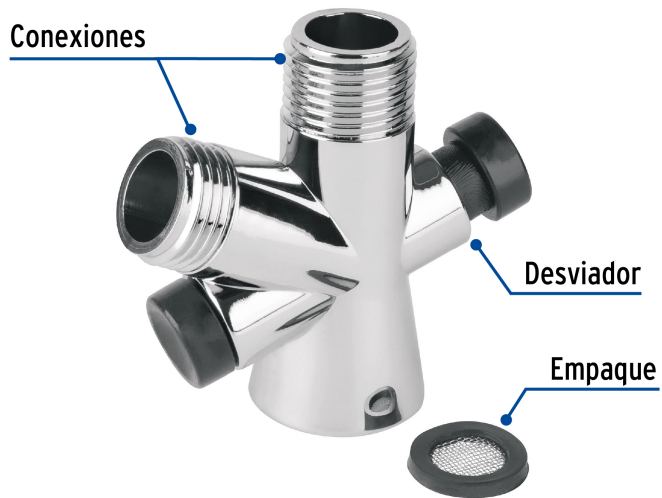

CÓDIGO: 49032 CLAVE: REF-RTEL-01

Desviador de flujo para regadera de teléfono, Foset

- Fabricado en ABS
- Permite cambiar el flujo de regadera manual a regadera fija y viceversa
- Fácil de instalar
- Compatible con las marcas de mayor presencia en el mercado

Especificaciones

Acabado	Cromo
Conexiones roscables	(2 exterior/1 interior) 1/2" - 14 NPSM
Empaque individual	Bolsa
Inner	5
Master	60

País de origen

Fabricado en China bajo las estrictas especificaciones de Truper

Sugerencia de Uso

Desviador de flujo