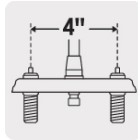

MEZCLADORA PARA LAVABO, MANERALES CONO, CUELLO CURVO, BASIC

FOSET.

CÓDIGO: **49204**

CLAVE: **M-050I**

CARACTERÍSTICAS

- Funciona con baja presión
- Cuerpo de latón para máxima duración
- Manerales tipo cono, cuello y charola de acero inoxidable
- Cartucho cerámico de suave y fácil apertura

Triple-cromo, brillo y resistencia

1/4 de Vuelta

Distancia entre taladros

VIVIENDA ECOLÓGICA

Aireador Ahorro y suavidad

NORMA

- Cumple la norma NMX-C-415-ONNCCE

ESPECIFICACIONES

Distancia entre taladros	4"
Presión mínima requerida	0.25 kg/cm ²
Tipo de cierre (giro)	1/4 de vuelta (90°)
Dimensiones de la charola	6.9 cm x 16.7 cm
Peso	510 g
Inner	4
Empaque individual	Caja
Master	24