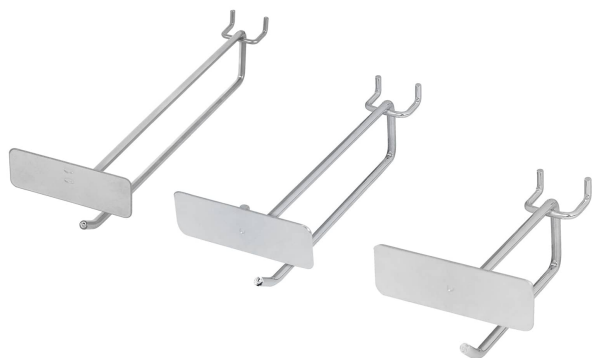

Ganchos rectos con portaetiqueta

- Para perfoceles y panel ranurado

APLICA PARA
BONO

Especificaciones

Individuales

Código	Clave	Largo	Inner
50150	GA-4X	4" (10 cm)	24
50153	GA-6X	6" (15 cm)	24
50156	GA-9X	9" (23 cm)	24

Generales

Diámetro	3/16" (5 mm)
Empaque individual	Etiqueta