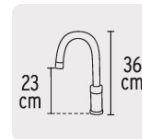

MONOMANDO PARA FREGADERO, CUELLO ALTO, ELEMENT

FOSET.

CÓDIGO: **49915**

CLAVE: **ELF-83**

CARACTERÍSTICAS

- Cuello de latón para máxima duración
- Cuerpo y maneral metálico
- Cartucho cerámico de suave y fácil apertura

Vivienda ecológica

Aireador, ahorro y suavidad

Funciona con presión

NORMA

- Cumple la norma NMX-C-415-ONNCCE

ESPECIFICACIONES

Pallet	120
Acabado	Cromo
Tipo de cuello	Alto
Tipo de mezcladora	Baja presión
Rango de presión de trabajo	25 kPa a 98 kPa (0.25 kg/ cm ² a 1.0 kg/cm ²)
Alto	360 mm
Peso	1 240 g
Empaque individual	Caja
Inner	1