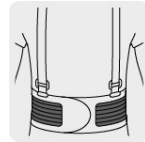

FAJA CON TIRANTES AJUSTABLES, TALLA EXTRA GRANDE

CÓDIGO: 10954

CLAVE: FAJA-XL

CARACTERÍSTICAS

- Fabricada de poliéster, elastano, nylon y polietileno
- Bandas elásticas y 4 varillas para soporte lumbar que brinda un mejor ajuste
- Cinturón de soporte abdominal y cierre, con fijación hook and loop
- Tirantes elásticos ajustables
- Laterales elásticos exteriores
- Clips ajustables de suave deslizamiento

APLICACIONES

- Ayuda a disminuir y prevenir lesiones o molestias durante el proceso de cualquier trabajo físico
- Reduce esfuerzo y tensión en la espalda

CUIDADOS

- Lavar por separado a mano con agua fría, y detergente, no utilizar blanqueador ni utilizar máquina secadora, tender horizontalmente en la sombra, no llevar a la tintorería y no planchar

Bandas elásticas para mayor ajuste

ESPECIFICACIONES

Talla	EG
Peso	305 g
Empaque individual	Blíster
Caja	2
Master	16