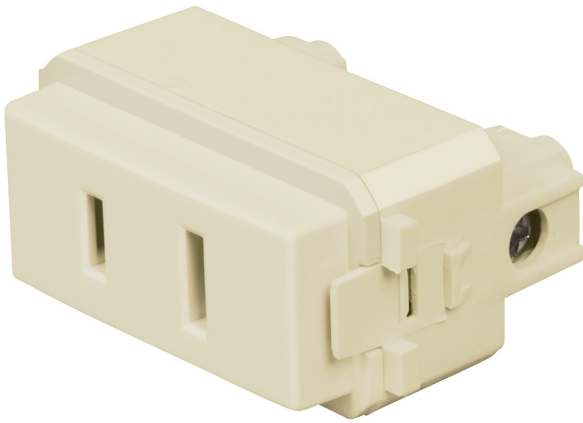

CONTACTO SENCILLO, 2 POLOS SIN TIERRA, LÍNEA ITALIANA, MARFIL

VOLTECK.

CÓDIGO: **48111**

CLAVE: **CO-I**

CARACTERÍSTICAS

- Tensión / Corriente: 127 V / 16 A
- Fabricado en policarbonato y polipropileno

Polarizado

Para interior

NORMA

- Cumple la norma: NOM-003-SCFI

ESPECIFICACIONES

Pallet	5184
Color	Marfil
Tensión / Frecuencia	127 V / 60 Hz
Corriente	16 A
Tipo de empaque	Bolsa
Inner	12
Master	144