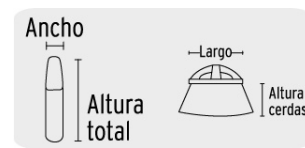

ESCOBA DE VINILO, TIPO ABANICO

CÓDIGO: **57051**

CLAVE: **ES-160A**

CARACTERÍSTICAS

- Cerdas de PVC con acabado tipo orzuela
- Base de plástico
- Resistente y ligera
- Bastón de madera incluido
- Se surte en dos piezas por separado (bastón y cepillo)

Dimensiones del cepillo

Limpieza

CUIDADOS

- No debe exponerse al sol embolsada

ESPECIFICACIONES

Tamaño	Chica
Colores	8 colores (amarillo, verde claro, naranja, rosa, rojo, azul, verde palo y morado)
Dimensiones del bastón (Largo x Diámetro)	120 cm x 22.2 mm
Dimensiones del cepillo (Largo x Ancho x Altura total)	23 cm x 4 cm x 21 cm
Altura de las cerdas	13 cm
Peso del cepillo	315 g
Empaque individual	Bolsa (cepillo) y etiqueta (bastón)
Inner	12