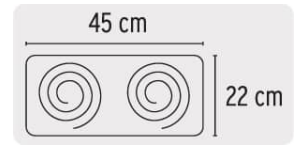

NORMA

- Cumple la norma: NOM-003-SCFI