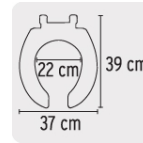

ASIENTO PARA WC, 40 CM, BEIGE

CÓDIGO: **47033**

CLAVE: **AWC-40C**

CARACTERÍSTICAS

- Cuerpo redondo de polipropileno resistente al astillamiento
- Bisagras fijas y tuercas de ajuste rápido
- Fácil instalación

Frente abierto

ESPECIFICACIONES

Color	Beige
Apertura del asiento	10 cm
Distancia entre centros	14 cm
Peso	1 060 g
Empaque individual	Caja
Caja	1
Master	10

INCLUYE

2 tornillos, 2 rondanas, 2 tuercas y 2 arandelas metálicas