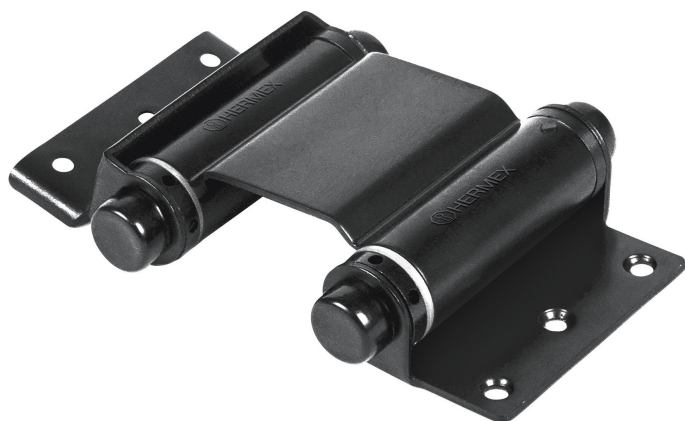

BISAGRA DE DOBLE ACCIÓN 3", ACERO NEGRO

HERMEX

CÓDIGO: **43184**

CLAVE: **BID-306**

CARACTERÍSTICAS

- Fabricada en acero, con acabado negro
- Fabricada en acero, con acabado latonado
- Resorte con doble acción que permite que la puerta abra en ambos sentidos

Permite que la puerta se abra en ambos sentidos

Incluye tornillería

USOS

- Para puertas abatibles
- En carpintería y en la industria mueblera
- No limpiar con corrosivos

CUIDADOS

- No pintar
- No usar masking tape

ESPECIFICACIONES

Tipo de bisagra	Doble acción
Medida	3" (80 mm)
Acabado	Negro
Espesor	2 mm
Número de orificios	6
Peso	540 g
Empaque individual	Caja
Caja	6
Master	36

INCLUYE

Tornillería para su instalación
--