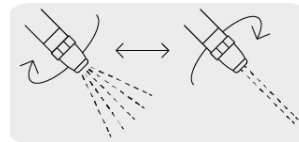

PISTOLA METÁLICA PARA RIEGO, 2 FUNCIONES

CÓDIGO: **17482**CLAVE: **PR-102**

CARACTERÍSTICAS

- Cuerpo fabricado de zamac
- Mango ergonómico para un agarre seguro en condiciones secas y húmedas
- Clip para flujo continuo
- El bloqueo del gatillo permite que el agua fluya sin apretar constantemente
- Boquilla regulable
- 2 Funciones, jet y cono

APLICACIONES

- Para jardinería
- Para riego

Boquilla regulable

Jet

Cono

ESPECIFICACIONES

Pallet	1296
Conexión	3/4 - 11.5 NH
Peso	230 g
Inner	6
Empaque individual	Tarjeta plástica
Master	36