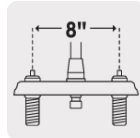

MEZCLADORA PARA FREGADERO, CUELLO ALTO, 8", AERO

FOSET.

CÓDIGO: **49773**

CLAVE: **AEF-81**

CARACTERÍSTICAS

- Funciona con baja presión
- Cuerpo de latón para máxima duración
- Manerales metálicos
- Cartucho cerámico de suave y fácil apertura

Triple-cromo, brillo y resistencia

1/4 de Vuelta

Distancia entre taladros

Vivienda ecológica

Aireador, ahorro y suavidad

NORMA

- Cumple la norma NMX-C-415-ONNCCE

ESPECIFICACIONES

Pallet	72
Distancia entre taladros	8"
Presión mínima requerida	0.25 kgf/cm ²
Tipo de cierre (giro)	1/4 de vuelta (90°)
Dimensiones de la charola	5.6 cm x 26.0 cm
Peso	1 130 g
Empaque individual	Caja
Inner	1