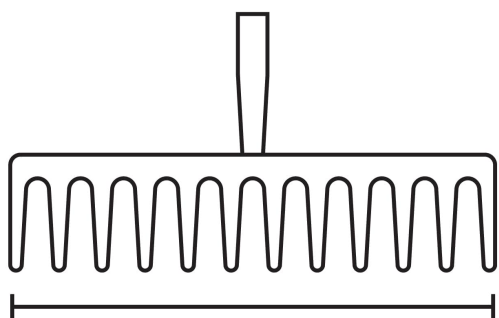

CÓDIGO: 100493 CLAVE: R-14M

Rastrillo recto de 14 dientes, mango de 54", Truper

- Cabeza de acero con 14 dientes
- Mango de madera

**Especificaciones**

Dientes	14
Cabeza	14 1/2" (37 cm)
Mango	54" (137 cm)
Diámetro del mango	1 1/8" (28 mm)
Espesor del peine	1/4" (6 mm)
Empaque individual	Granel
Inner	3

14 1/2" (37 cm)