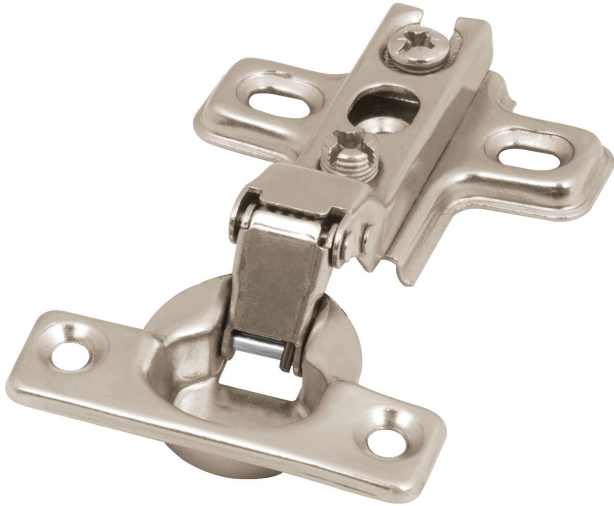

**BISAGRAS BIDIMENSIONAL, 95°,
COBERTURA MEDIA, BOLSA 2 PZAS****HERMEX**CÓDIGO: **43160**CLAVE: **BIDI-95M****CARACTERÍSTICAS**

- Fabricadas en acero con acabado niquelado
- Cobertura media
- Cierre automático

Cobertura
mediaIncluye
tornillería**APLICACIONES**

- Ideales para gabinetes

CUIDADOS

- No pintar
- No usar masking tape
- No limpiar con corrosivos

ESPECIFICACIONES

Tipo de bisagra	Bidimensional
Apertura	95°
Número de orificios	4
Longitud total	85 mm
Espesor	0.8
Número de piezas por bolsa	2
Peso por pieza	32.9 g
Caja	6
Empaque individual	Tarjeta con bolsa plástica
Master	120