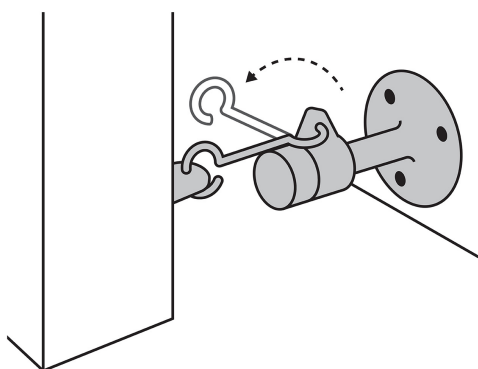

CÓDIGO: 48596 CLAVE: TOGA-3

Tope metálico para puerta con gancho, Hermex

- Protección de PVC
- Para zonas de altas corrientes de aire o para puertas con cierra-puerta
- Ayuda a prevenir daños en paredes
- Sistema efectivo para mantener abierta la puerta

Especificaciones

Dimensiones (largo x diámetro)	14 cm x 5 cm
Empaque individual	Bolsa
Inner	4
Master	36
Pallet	2916

País de origen

Fabricado en China bajo las estrictas especificaciones de Truper

Incluye

Tornillería para su instalación

**Sistema efectivo
para mantener
la puerta abierta**