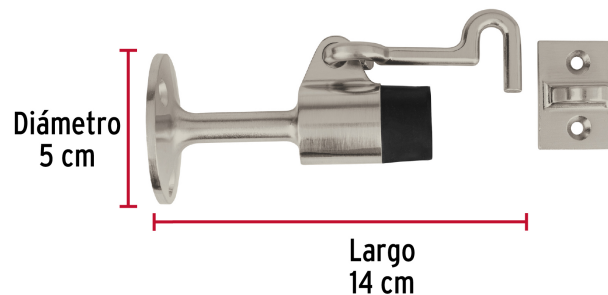

CÓDIGO: 48596 CLAVE: TOGA-3

Tope metálico para puerta con gancho, Hermex

- Protección de PVC
- Para zonas de altas corrientes de aire o para puertas con cierra-puerta
- Ayuda a prevenir daños en paredes
- Sistema efectivo para mantener abierta la puerta

Especificaciones

Dimensiones (largo x diámetro)	14 cm x 5 cm
Empaque individual	Bolsa
Inner	4
Master	36
Pallet	2916

País de origen

Fabricado en China bajo las estrictas especificaciones de Truper

Incluye

Tornillería para su instalación