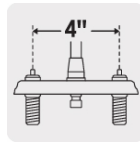

MEZCLADORA PLÁSTICA LAVABO, CUELLO CURVO, MANERALES PALANCA

FOSET.

CÓDIGO: **45512**

CLAVE: **MP-050P**

CARACTERÍSTICAS

- Funciona con baja presión
- Cuerpo de POM y cuello de acero inoxidable
- Manerales y charola de ABS que nunca se oxidan
- Cartucho cerámico de fácil y suave apertura
- Ideal para zonas costeras o de alta humedad

Triple-cromo,
brillo y
resistencia

1/4 de Vuelta

Distancia entre
taladros

VIVIENDA
ECOLÓGICA

Aireador
Ahorro y
suavidad

Baja en plomo

NORMA

- Cumple la norma NMX-C-415-ONNCCE

ESPECIFICACIONES

Distancia entre taladros	4"
Presión mínima requerida	0.25 kg/cm ²
Tipo de cierre (giro)	1/4 de vuelta (90°)
Dimensiones de la charola	5.5 cm x 16.8 cm
Peso	210 g
Empaque individual	Caja
Inner	4
Master	24
Pallet	384