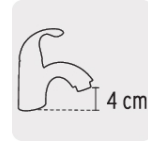

MONOMANDO CORTO PARA LAVABO, AERO

FOSET.

CÓDIGO: **45203**

CLAVE: **AEM-45**

CARACTERÍSTICAS

- Cuerpo metálico
- Maneral metálico tipo palanca
- Con triple capa de cromo para mayor brillo y resistencia
- Cartucho cerámico de suave y fácil apertura

Aireador, ahorro y suavidad

Funciona con presión

ESPECIFICACIONES

Tipo de nariz	Corta
Tipo de mezcladora	Baja presión
Rango de presión de trabajo	25 kPa a 98 kPa (0.25 kg/ cm ² a 1.0 kg/cm ²)
Niveles de edificación	1 a 4 (Contados a partir del depósito superior de agua)
Alto	150 mm
Peso	760 g
Empaque individual	Caja
Inner	1
Master	3