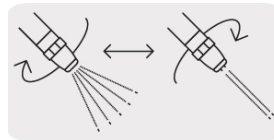

PISTOLA PARA RIEGO, PLÁSTICA, 2 FUNCIONES

CÓDIGO: **17480**

CLAVE: **PR-302**

CARACTERÍSTICAS

- Cuerpo fabricado de ABS
- Mango confort grip para mejor agarre en condiciones secas y húmedas
- Boquilla regulable
- Control de pulgar para regular el flujo de agua
- 2 Funciones, jet y cono

Boquilla regulable

Perilla reguladora de flujo

Jet

Cono

APLICACIONES

- Para jardinería
- Para riego

ESPECIFICACIONES

Pallet	1152
Conexión	3/4 - 11.5 NH
Peso	147 g
Inner	4
Empaque individual	Tarjeta plástica
Master	24