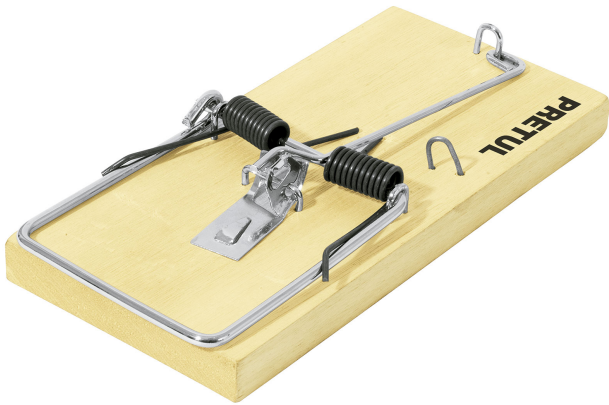

**TRAMPA DE MADERA 7", PARA RATÓN,
PRETUL****PRETUL®**CÓDIGO: **23710**CLAVE: **RAT-7M****CARACTERÍSTICAS**

- Base fabricada en madera y componentes de acero
- Resorte tratado térmicamente para mayor presión
- Pedal de activación sensible al contacto

ESPECIFICACIONES

Largo	7" (18 cm)
Ancho	80 mm
Fuerza de compresión	2 - 4 kgf
Empaque individual	Bolsa con tarjeta
Inner	5
Master	50