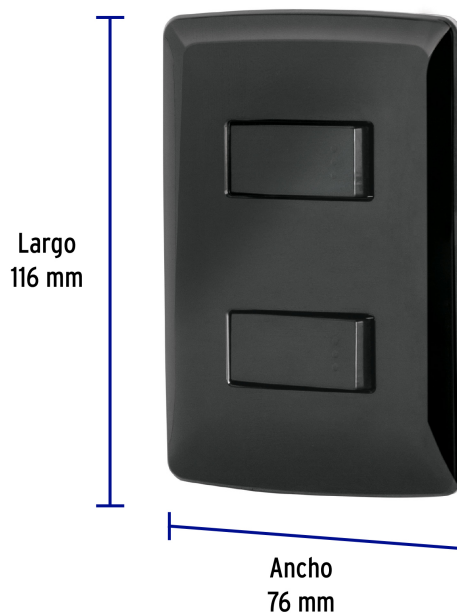

Imágenes complementarias