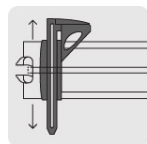

## Cortadores de azulejo para gran formato en maletín

- Cuchillas de carburo de tungsteno de 22 mm con sistema de baleros para un corte más suave
- Monoguía de acero de alta resistencia a la flexión
- Perillas para bloquear corredera
- Soportes laterales para mayor apoyo
- Correderas con sistema de baleros
- Seguro de bloqueo en el rompedor
- Escuadra graduada para cortes a 45°
- Bases ligeras de aluminio de 1.7 mm

Escuadra graduada para cortes a 45°

Soportes laterales para mejor apoyo

Cuchilla de carburo de tungsteno