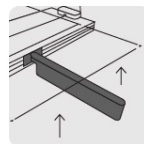

## Cortadores de azulejo para gran formato en maletín

- Cuchillas de carburo de tungsteno de 22 mm con sistema de baleros para un corte más suave
- Monoguía de acero de alta resistencia a la flexión
- Perillas para bloquear corredera
- Soportes laterales para mayor apoyo
- Correderas con sistema de baleros
- Seguro de bloqueo en el rompedor
- Escuadra graduada para cortes a 45°
- Bases ligeras de aluminio de 1.7 mm

Escuadra graduada para cortes a 45°

Soportes laterales para mejor apoyo

Cuchilla de carburo de tungsteno