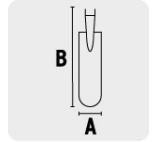

PALA ESPADÓN PUÑO "Y", MODELO CLASSIC, 48 1/2"

CÓDIGO: 17251

CLAVE: PEP-16

CARACTERÍSTICAS

- Mango fabricado en madera de fresno con acabado enlacado y puño recto electrosoldado
- Cabeza de acero al carbono con acabado laqueado
- Ensamble con casquillo crimpado
- Hombros extendidos punzonados, mayor comodidad y control para cavar con más facilidad
- Ideal para trazar canales de riego

Sistema de fijación que evita que el puño gire

Hombros extendidos punzados

ESPECIFICACIONES

Modelo	Classic
Puño	Metálico
Ancho de la cabeza (A)	6" (15 cm)
Largo de la cabeza (B)	27" (69 cm)
Largo total	48 1/2" (123 cm)
Hombros	Al frente
Atado	3
Master	150
Inner	3
Pallet	150