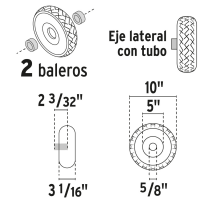

**PRETUL®**

CÓDIGO: 42710 CLAVE: DIA-385P

**Diablo de carga de 385 kg, de plataforma, ruedas neumáticas**

- Estructura tubular de acero
- 2 Ruedas neumáticas de caucho y 2 rodajas giratorias de polipropileno
- 2 Posiciones, diablo y plataforma
- Base tipo plataforma para colocar objetos y parrillas laterales protectores para las ruedas

2 Baleros

Eje lateral con tubo

**Especificaciones**

<b>Capacidad de carga de la plataforma</b>	385 kg
<b>Capacidad de carga del diablo</b>	200 kg
<b>Rodajas giratorias</b>	4" (100 mm)
<b>Diámetro del tubo lateral</b>	1-1/4" (32 mm)
<b>Maneral de tubo de acero</b>	Calibre 19
<b>Tubos laterales de acero</b>	Calibre 18
<b>Altura total</b>	153 cm
<b>Dimensiones de la base</b>	23 cm x 35cm
<b>Diámetro de la rueda</b>	25.4 cm
<b>Peso</b>	13 kg

Imágenes complementarias

**Rueda 10"**

**Rodaja giratoria 4"**