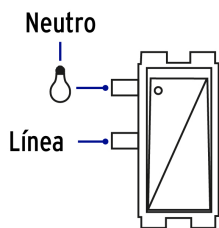

CÓDIGO: 47598 CLAVE: PA-APDO-EIN

Placa armada 1 interruptor 1 escalera, negro, línea Italiana

- Placa de ABS e interruptores de polipropileno
- 1 Interruptor sencillo y 1 de 3 vías tipo escalera con retardante a la flama para mayor seguridad

País de origen

Fabricado en China bajo las estrictas especificaciones de Truper

Imágenes complementarias

Largo
116 mm

Ancho
76 mm

Diagrama de conexión

Sencillo

3 vías