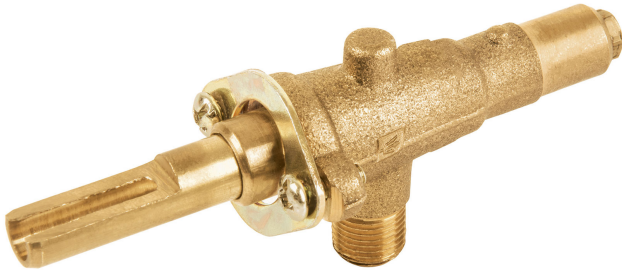

## VÁLVULA HORIZONTAL SIN MANERAL 1/8" PARA GAS LP

**FOSET.**

CÓDIGO: **49977**

CLAVE: **VGH-556**

### CARACTERÍSTICAS

- Fabricada en latón para máxima duración
- Con seguro de apertura
- Rosca macho NPT 1/8"

Para  
sustitución de  
válvulas en  
estufas,  
estufones y  
parrillas