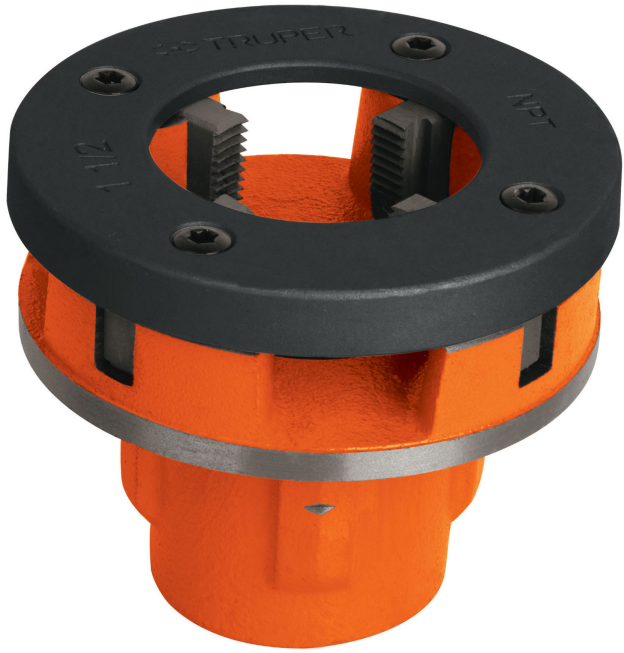

DADO PARA TARRAJAS, 1/2 "

CÓDIGO: **13074**

CLAVE: **D-850-1/2**

*La foto del producto no necesariamente corresponde a la medida del producto

CARACTERÍSTICAS

- Cuerpo de hierro maleable
- Cabezal de acero
- Peines reemplazables de acero
- Compatible con tarraja modelo TA-850 y TA-851 Truper®

ESPECIFICACIONES

Medida	1/2"
Cuerda	14 NPT
Empaque individual	Caja
Inner	1
Master	8
Pallet	1728