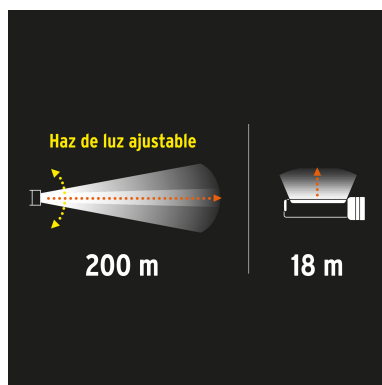

Especificaciones

Luminosidad	270 lm (frontal), 280 lm (lateral)
LED	1 LED Alta intensidad
Duración de carga de la batería	1.5 horas (alto), 3 horas (bajo) (frontal) / 1.5 h (lateral)
Modos de iluminación	Alto y bajo (frontal), Fija e intermitente (lateral)
Pila	Batería de ion litio 1200 mAh (incluida)
Material del cuerpo	Aluminio
Largo	13 cm
Diámetro de la cabeza	3 cm
Empaque individual	Blíster
Inner	4
Master	24

Incluye

Cable USB

Imágenes complementarias