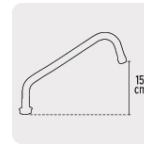

**CUELLO DE REPUESTO PARA
MEZCLADORA FREGADERO F-324, AQUA**CÓDIGO: **44481**CLAVE: **AQCR-86****CARACTERÍSTICAS**

- Fabricado en latón para máxima duración
- Cuello estándar
- Con triple capa de cromo para mayor brillo y resistencia
- Compatible con mezcladora marca Foset Aqua® modelo AQF-86

Incluye
aireador para
ahorro y
suavidad

**ESPECIFICACIONES**

Acabado	Cromo
Empaque individual	Caja
Caja	6
Master	72