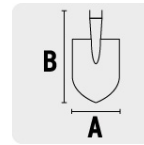

PALA REDONDA, MANGO LARGO, MODELO TRU GLASS

CÓDIGO: 17166

CLAVE: PRL-F

CARACTERÍSTICAS

- Mango largo fabricado en fibra de vidrio
- Cabeza fabricada en acero al carbono con acabado en pintura híbrida en polvo transparente
- Ensamble con casquillo crimpado
- Hombros extendidos, mayor comodidad y control para cavar con más facilidad

Hombros extendidos

ESPECIFICACIONES

Modelo	Fibra de vidrio
Ancho de la cabeza	8 1/2" (22 cm)
Largo de la cabeza	20 1/" (52 cm)
Largo total	58 3/4" (149 cm)
Hombros	Al frente
Atado	3
Master	162
Inner	3
Pallet	180