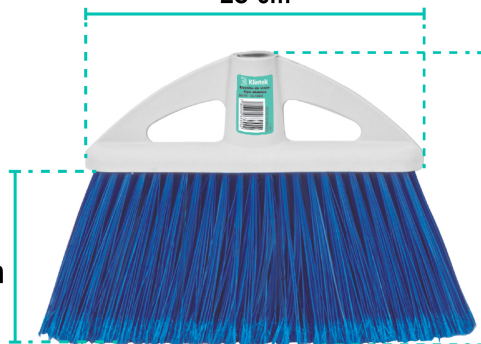

CÓDIGO: 58170 CLAVE: ES-160AC

Escoba de vinilo, tipo abanico, sin mango

- Cerdas de PVC con puntas tipo orzuela para atrapar pelusas y cabellos
- Resistente y ligera
- No incluye mango

Limpieza

Especificaciones

Colores	8 (amarillo, verde claro, naranja, rosa, rojo, azul, verde oscuro, morado)
Medidas del cepillo	23 cm x 4 cm x 21
Altura de las cerdas	13 cm
Empaque individual	Bolsa
Inner	12
Pallet	480

País de origen

Fabricado en México bajo las estrictas especificaciones de Truper

Imagenes complementarias

Bloque de polietileno

Cerdas de PVC

Largo
23 cm

Alto
13 cm

Alto
21 cm

Caja con 12 pzas. en 8 colores