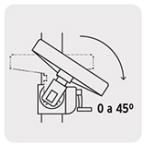

TALADRO DE PISO 5/8 X 17"

TRUPER®CÓDIGO: **16182**CLAVE: **TAPI-17**

CARACTERÍSTICAS

- 12 Velocidades
- Mesa con ajuste de elevación e inclinación de 0° a 45° izquierda o derecha
- Manijas anti-derrapantes
- Broquero sin llave

Broquero sin llave

Mesa inclinable de 0 a 45°

APLICACIONES

- Para perforar, pulir y desbastar metal, madera y plástico

CUIDADOS

- Soporta 120 minutos de trabajo por 30 minutos de descanso. Máximo diario 6 horas

NORMA

- Cumple la norma NOM-003-SCFI

ESPECIFICACIONES

Potencia nominal	1 1/2 HP (1,200 W)
Tensión	120 V
Frecuencia	60 Hz
Corriente	9.5 A
Velocidades	300 - 3,000 rpm
Mesa de trabajo	33 cm x 33 cm
Diámetro de columna	100 mm
Longitud de columna	1,290 mm
Broquero	5/8" (15.8 mm)