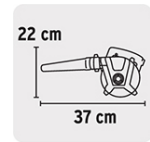

Carbones expuestos

USOS

- Ideal para la limpieza de equipo electrónico, cómputo, áreas de trabajo y lugares de difícil acceso.
- Mantenimiento de computadora, limpieza de teclados y CPU's.
- Taller, limpieza de herramientas.
- Equipos, mantenimiento y limpieza de partes internas.

CUIDADOS

- Almacene en un lugar seco y templado, lejos de la luz del sol (de preferencia un lugar oscuro).
- Para la limpieza utilice un trapo humedecido con agua caliente y un cepillo suave.

ESPECIFICACIONES

Potencia	600 W
Tensión	127 V
Frecuencia	60 Hz
Consumo	6 A
Velocidad máxima	15 000 rpm