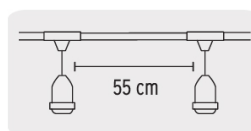

SERIE DE 24 LUCES DE LED PARA EXTERIOR

VOLTECK
LAIT

CÓDIGO: **49991**

CLAVE: **SL-14L**

CARACTERÍSTICAS

- Lámparas LED incluidas
- Cable guía anclado a estructura
- Resistente contra impacto
- Gancho tipo "S"
- *IP no aplica para unión entre lámpara y base
- Ideal para usarse como decorativo
- Cuide que la suma de las lámparas no sobrepase los 600 W ya que podría dañar el producto

NORMA

- Cumple la norma: NOM-003-SCFI

ESPECIFICACIONES

Pallet	48
Consumo total	24 W
Potencia	1 W por lámpara
Flujo luminoso	60 lm por lámpara
Tensión / Frecuencia	127 V / 60 Hz
Tiempo de vida	15 000 h
Temperatura de color	2 200 K / Luz cálida
Tipo de fuente de luz	LED
Compatible con lámpara	S14
Base	E26 / E27
Grado IP	IP 65 (*No aplica para unión entre lámpara y base)
Material	Cable y cubierta de portalámparas fabricados de PVC, acabado en color negro
Largo total del cable	14.60 m
Número de portalámparas	24
Distancia entre portalámparas	55 cm
Peso sin lámparas	2.40 kg
Inner	1
Empaque individual	Caja
Master	4