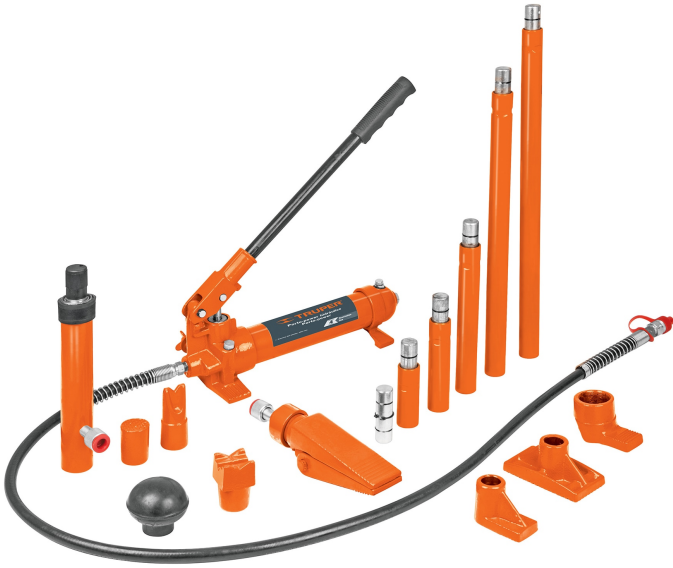

**PORTO POWER HIDRÁULICO, 4 TONELADAS**CÓDIGO: **14963**CLAVE: **PORPO-4****CARACTERÍSTICAS**

- Cuerpo fabricado en acero
- Accesorios interconectables para empujar, separar, posicionar piezas y acelerar el trabajo de reparación de vehículos
- Completamente portátil
- Para enderezar carrocerías y trabajo de hojalatería

**ESPECIFICACIONES**

<b>Capacidad</b>	4 Ton (4,000kg)
<b>Empaque individual</b>	Estuche plástico
<b>Inner</b>	1
<b>Pallet</b>	36