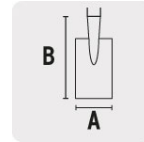

PALA ESCARRAMÁN, T-2000 PUÑO "Y"

CÓDIGO: 17162

CLAVE: PES-P

CARACTERÍSTICAS

- Mango fabricado en madera de fresno con acabado enlacado
- Cabeza de acero con hoja más recta que facilita el corte de raíces
- Puño comfort fabricado en polipropileno para mayor comodidad

ESPECIFICACIONES

Master	306
Modelo	T-2000
Puño	Comfort Grip
Ancho de la cabeza (A)	7 1/2" (19 cm)
Largo de la cabeza (B)	21" (53 cm)
Largo total	41" (104 cm)
Hombros	Rolados atrás
Atado	3
Inner	3
Pallet	240