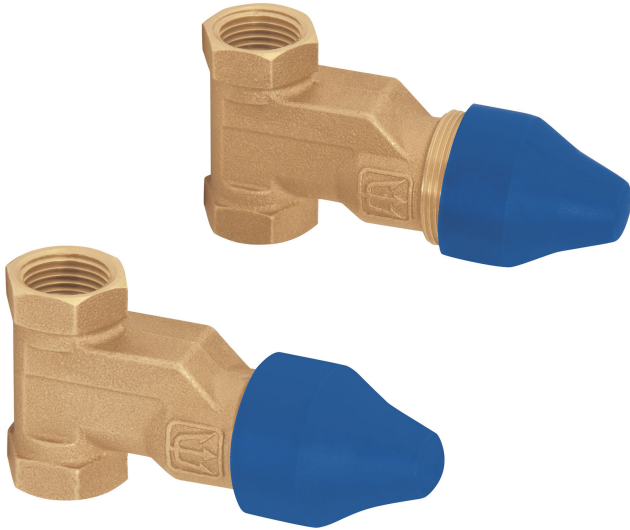

JUEGO 2 LLAVES EMPOTRAR ROSCABLES, CERÁMICO DE 1/4 VUELTA

FOSET.

CÓDIGO: **49601**

CLAVE: **E-052SCE**

CARACTERÍSTICAS

- Cuerpo de bronce con 80% de cobre para máxima duración
- Cartucho cerámico de suave y fácil apertura
- Sin manerales

Llaves roscables

USOS

- Compatibles con los manerales de las marcas con más presencia en el mercado

ESPECIFICACIONES

Pallet	1728
Tipo de cierre	1/4 de vuelta
largo	50 mm
Alto	94 mm
Peso	219 g
Empaque individual	Caja
Inner	1
Master	24