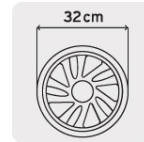

ODÓMETRO CON FRENO, RUEDA DE 12"

CÓDIGO: **15831**

CLAVE: **ODM-12**

CARACTERÍSTICAS

- Cuerpo fabricado en ABS con rueda de poliuretano
- Mango plegable y asa para su fácil almacenamiento y transporte
- Freno y botón de reinicio en la parte superior del mango para mayor comodidad
- Contador automático de 5 dígitos en metros y decímetros
- Ideal para terrenos de superficie irregular como campos, cultivos, bosques, etcétera

PESO

Contador automático en metros y decímetros de 5 dígitos

ESPECIFICACIONES

Capacidad máx. de medición	9,999.9 m
Altura total	1 m
Diámetro de la rueda	12" (32 cm)
Ancho de la rueda	2.7 cm
Peso	1.8 kg
Empaque individual	Caja
Inner	1
Master	4
Pallet	32