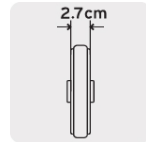

ODÓMETRO CON FRENO, RUEDA DE 12"

CÓDIGO: **15831**

CLAVE: **ODM-12**

CARACTERÍSTICAS

- Cuerpo fabricado en ABS con rueda de poliuretano
- Mango plegable y asa para su fácil almacenamiento y transporte
- Freno y botón de reinicio en la parte superior del mango para mayor comodidad
- Contador automático de 5 dígitos en metros y decímetros
- Ideal para terrenos de superficie irregular como campos, cultivos, bosques, etcétera

PESO

Contador automático en metros y decímetros de 5 dígitos

ESPECIFICACIONES

Capacidad máx. de medición	9,999.9 m
Altura total	1 m
Diámetro de la rueda	12" (32 cm)
Ancho de la rueda	2.7 cm
Peso	1.8 kg
Empaque individual	Caja
Inner	1
Master	4
Pallet	32