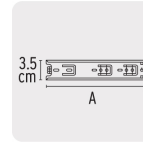

CORREDERA DE EXTENSIÓN TOTAL 35MM, PARA CAJÓN, 30CM, 2

HERMEX®CÓDIGO: **43284**CLAVE: **COR-330**

CARACTERÍSTICAS

- Fabricadas en acero
- Acabado niquelado
- El cajón sale en su totalidad
- Topes de retención para cajón
- Sistema de balines para suave operación

El cajón sale en su totalidad

APLICACIONES

- Ideales para escritorios, muebles y armarios

ESPECIFICACIONES

Capacidad de carga	22 Kg
Largo (A)	30 cm
Largo total	60 cm
Ancho	3.5 cm
Número de piezas por bolsa	2
Peso por pieza	210 g
Empaque individual	Bolsa con etiqueta
Caja	4
Master	16