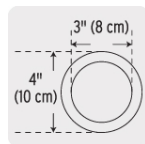

### Empaque unión tanque-taza para WC, 3"

- Fabricado de PVC flexible
- Compatible con la mayoría de los sanitarios

Fácil instalación

#### Especificaciones

<b>Diámetro interno</b>	3" (8 cm)
<b>Diámetro externo</b>	4" (10 cm)
<b>Empaque individual</b>	Granel