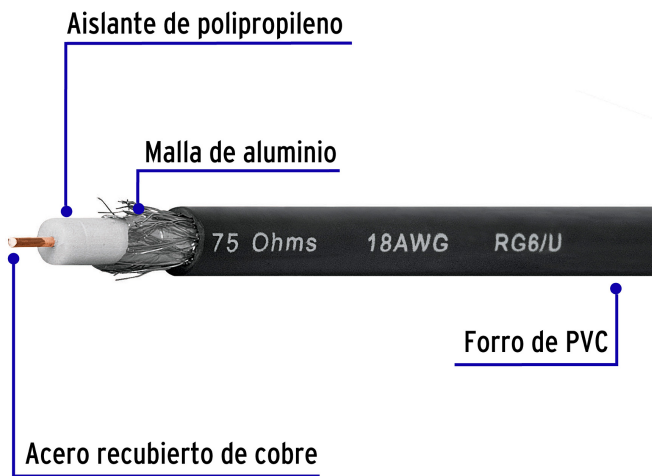

Imagenes complementarias

Carrete de 500 m