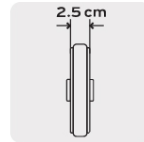

ODÓMETRO CON RUEDA DOBLE DE 4"

CÓDIGO: **15830**

CLAVE: **ODM-4**

CARACTERÍSTICAS

- Cuerpo fabricado en ABS
- Doble rueda de poliuretano que facilita el manejo a una mano
- Mango telescópico con extensión hasta 1 metro
- Contador automático de 5 dígitos en metros y centímetros
- Recomendado para interiores

PESO

Contador automático en metros y decímetros de 5 dígitos

ESPECIFICACIONES

Capacidad máx. de medición	999.99 m
Altura total	1.06 m
Diámetro de las ruedas	4" (10 cm)
Ancho de las ruedas	2.5 cm
Peso	540 g
Empaque individual	Caja
Inner	1
Master	8
Pallet	144