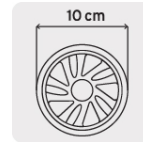

ODÓMETRO CON RUEDA DOBLE DE 4"

CÓDIGO: **15830**

CLAVE: **ODM-4**

CARACTERÍSTICAS

- Cuerpo fabricado en ABS
- Doble rueda de poliuretano que facilita el manejo a una mano
- Mango telescópico con extensión hasta 1 metro
- Contador automático de 5 dígitos en metros y centímetros
- Recomendado para interiores

PESO

Contador automático en metros y decímetros de 5 dígitos

ESPECIFICACIONES

Capacidad máx. de medición	999.99 m
Altura total	1.06 m
Diámetro de las ruedas	4" (10 cm)
Ancho de las ruedas	2.5 cm
Peso	540 g
Empaque individual	Caja
Inner	1
Master	8
Pallet	144