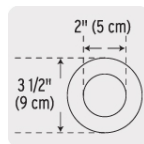

CÓDIGO: 40087 CLAVE: EMU-2

Empaque unión tanque-taza para WC, 2"

- Fabricado en PVC flexible
- Compatible con la mayoría de los sanitarios

Fácil instalación

Especificaciones

Diámetro interno	2" (5 cm)
Diámetro externo	3 1/2" (9 cm)
Empaque individual	Granel