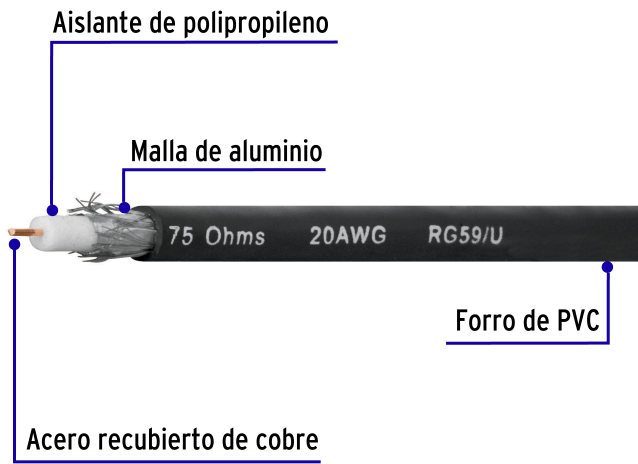

Imagenes complementarias

Carrete de 500 m