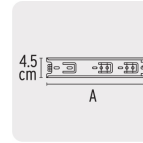

APLICACIONES

- Ideales para escritorios, muebles y armarios

ESPECIFICACIONES

Capacidad de carga	34 kg
Largo (A)	30 cm
Largo total	60 cm
Ancho	4.5 cm
Número de piezas por bolsa	2
Peso por pieza	315 g
Empaque individual	Bolsa con etiqueta
Caja	4
Master	16