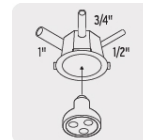

BOTE INTEGRAL DE 12 CM, ARO INTERNO 8 CM, VOLTECK

VOLTECK.

CÓDIGO: **48370**

CLAVE: **BOIN-1208**

*La foto del producto no necesariamente corresponde a la medida del producto

CARACTERÍSTICAS

- Fabricado en polietileno de alta densidad
- Aislante a la tensión eléctrica y anticorrosivo
- Permite amarrar fácilmente los conductores
- Mayor número de entradas y tapa con pestañas que facilitan la instalación
- 16 Entradas para tubo flexible: 4 de 1/2" (13 mm), 8 de 3/4" (19 mm) y 4 de 1" (25 mm)

APLICACIONES

- Para luminarios empotrados tipo spot con sistema de balastro o campana

8 Entradas para tubo flexible: 2 de 1/2", 4 de 3/4", 2 de 1"

ESPECIFICACIONES

Volts de operación	2 000 V
Profundidad (a)	12 cm
Diámetro interno (b)	8 cm
Diámetro exterior	19 cm
Empaque individual	Etiqueta
Inner	10
Master	90