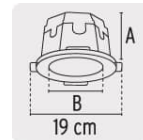

BOTE INTEGRAL DE 12 CM, ARO INTERNO 8 CM, VOLTECK

VOLTECK.

CÓDIGO: **48370**

CLAVE: **BOIN-1208**

*La foto del producto no necesariamente corresponde a la medida del producto

CARACTERÍSTICAS

- Fabricado en polietileno de alta densidad
- Aislante a la tensión eléctrica y anticorrosivo
- Permite amarrar fácilmente los conductores
- Mayor número de entradas y tapa con pestañas que facilitan la instalación
- 16 Entradas para tubo flexible: 4 de 1/2" (13 mm), 8 de 3/4" (19 mm) y 4 de 1" (25 mm)

APLICACIONES

- Para luminarios empotrados tipo spot con sistema de balastro o campana

8 Entradas para tubo flexible: 2 de 1/2", 4 de 3/4", 2 de 1"

ESPECIFICACIONES

Volts de operación	2 000 V
Profundidad (a)	12 cm
Diámetro interno (b)	8 cm
Diámetro exterior	19 cm
Empaque individual	Etiqueta
Inner	10
Master	90