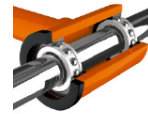

## CORTADOR AZULEJO CON BALEROS, 60 CM, MALETÍN, TRUPER EXPERT

 **TRUPER®**

CÓDIGO: **15826**

CLAVE: **CAZ-60XM2**

### CARACTERÍSTICAS

- Balancín y barras sólidas de acero
- Sistema de rompimiento, que facilita el rompimiento de la loseta con menos esfuerzo
- Correderas con baleros, para un rayado uniforme
- Ajustable a 6 posiciones de altura para diferente espesor de azulejo
- Está equipado con una cuchilla de corte reemplazable
- Cuchillas con recubrimiento de Titanio 3 veces más resistentes
- Estuche plástico en color negro, para guardar su cortador de azulejo
- Para cortar y romper mosaicos (azulejos) esmaltados

Ajustable a 6 posiciones de altura para diferente espesor de azulejo

Corredera con baleros