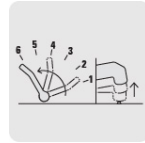

## CORTADOR AZULEJO CON BALEROS, 60 CM, MALETÍN, TRUPER EXPERT

 **TRUPER®**

CÓDIGO: **15826**

CLAVE: **CAZ-60XM2**

### CARACTERÍSTICAS

- Balancín y barras sólidas de acero
- Sistema de rompimiento, que facilita el rompimiento de la loseta con menos esfuerzo
- Correderas con baleros, para un rayado uniforme
- Ajustable a 6 posiciones de altura para diferente espesor de azulejo
- Está equipado con una cuchilla de corte reemplazable
- Cuchillas con recubrimiento de Titanio 3 veces más resistentes
- Estuche plástico en color negro, para guardar su cortador de azulejo
- Para cortar y romper mosaicos (azulejos) esmaltados

## ESPECIFICACIONES

<b>Capacidad de corte</b>	14 mm
<b>Longitud</b>	85.6 cm
<b>Ancho</b>	33.5 cm
<b>Espesor de la base</b>	2.3 mm
<b>Diámetro de rieles</b>	16 mm
<b>Empaque individual</b>	Estuche plástico
<b>Inner</b>	1
<b>Pallet</b>	16