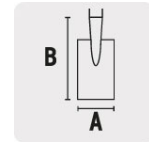

PALA ESCARRAMÁN, TRU GLASS, PUÑO "Y"

CÓDIGO: 17152

CLAVE: PES-F

CARACTERÍSTICAS

- Mango fabricado en fibra de vidrio con puño recto de plástico
- Cabeza de acero con hoja más recta que facilita el corte de raíces
- Ensamble con casquillo crimpado
- Hombros extendidos, mayor comodidad y control para cavar con más facilidad

Hombros extendidos punzonados, mayor comodidad y control para cavar con más facilidad

ESPECIFICACIONES

Modelo	Fibra de vidrio
Puño	Plástico, recto
Ancho de la cabeza (A)	8 1/4" (21 cm)
Largo de la cabeza (B)	21" (53 cm)
Largo total	41 1/2" (105 cm)
Hombros	Al frente
Atado	3
Master	240
Inner	3
Pallet	240