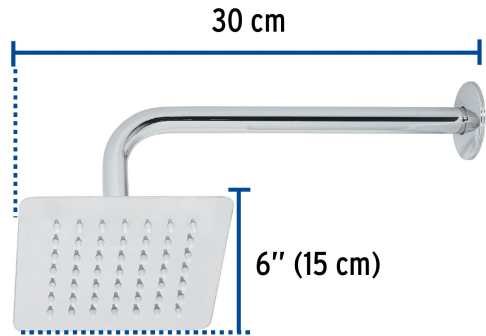

Imágenes complementarias

Para mayor flujo de agua se puede retirar el reductor