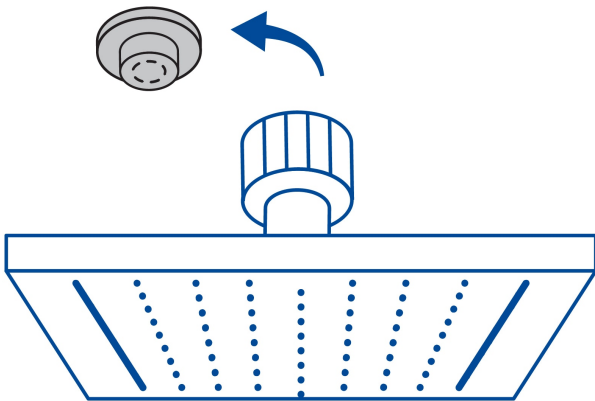

## Regadera cuadrada 6", acero inox, con brazo, cromo, Túbig

- Ahorradora en baja presión
- Fabricada en acero inoxidable
- Cabeza articulada y boquillas de fácil limpieza
- Para mayor flujo de agua se puede retirar el reductor
- Funciona desde baja presión
- Grado ecológico

### Especificaciones

Medida	6" (15 cm)
Acabado	Cromo
Presión de trabajo mínima	0.25 kgf/cm <sup>2</sup>
Conexión de entrada	1/2" - 14 NPT
Brazo de pared	30 cm
Diámetro del chapetón	58 mm
Empaque individual	Caja

## Imágenes complementarias

**Para mayor flujo de agua se puede retirar el reductor**