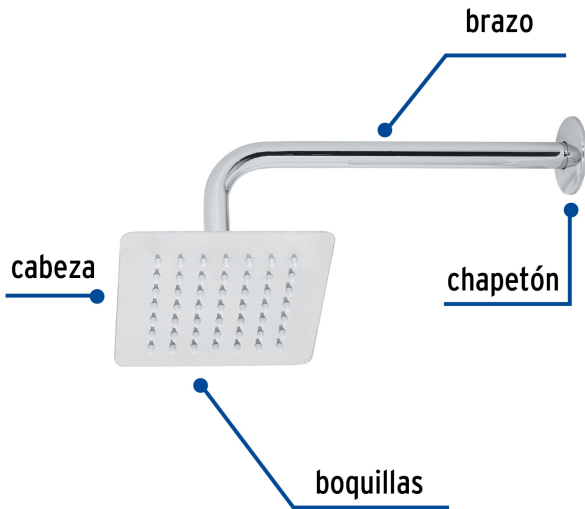

**FOSET.**

CÓDIGO: 47736 CLAVE: R-414

## Regadera cuadrada 6", acero inox, con brazo, cromo, Túbig

- Ahorradora en baja presión
- Fabricada en acero inoxidable
- Cabeza articulada y boquillas de fácil limpieza
- Para mayor flujo de agua se puede retirar el reductor
- Funciona desde baja presión
- Grado ecológico

### Especificaciones

Medida	6" (15 cm)
Acabado	Cromo
Presión de trabajo mínima	0.25 kgf/cm <sup>2</sup>
Conexión de entrada	1/2" - 14 NPT
Brazo de pared	30 cm
Diámetro del chapetón	58 mm
Empaque individual	Caja

## Imágenes complementarias

**Para mayor flujo de agua se puede retirar el reductor**