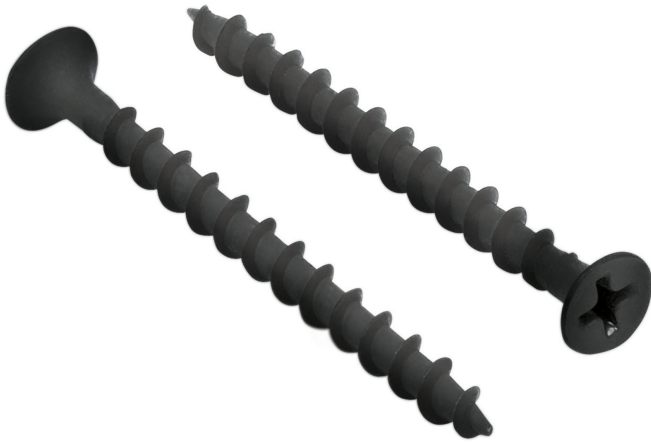

PIJAS MULTIUSOS 6 X 1/2", BOLSA CON 100 PIEZAS**FIERO**CÓDIGO: **44335**CLAVE: **PIJ-613**

*La foto del producto no necesariamente corresponde a la medida del producto

CARACTERÍSTICAS

- Para trabajos en paneles de yeso, madera, aglomerados
- Fabricadas en acero, acabado fosfatado negro para mayor protección contra corrosión
- Se requiere de un orificio pre taladrado para estos tornillos

ESPECIFICACIONES

Medida	6
Largo	1/2" (13 mm)
Número de piezas	100
Empaque individual	Bolsa
Caja	6
Master	144