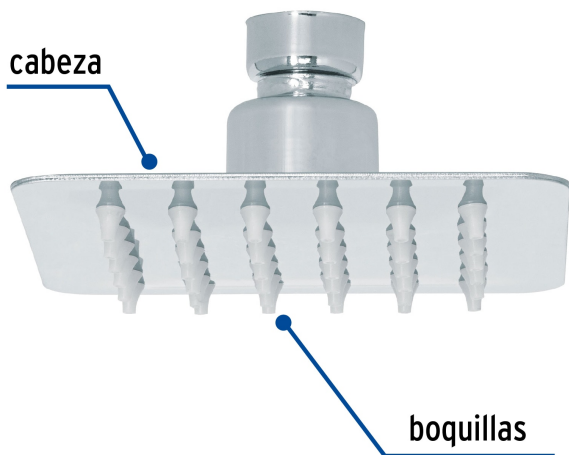

CÓDIGO: 47735 CLAVE: R-413S

Regadera cuadrada 4", acero inox, sin brazo, cromo, Túbig

- Ahorradora en baja presión
- Fabricada en acero inoxidable
- Cabeza articulada y boquillas de fácil limpieza
- Para mayor flujo de agua se puede retirar el reductor
- Funciona desde baja presión
- Grado ecológico

Boquillas fácil limpieza

Certificaciones y garantías

- Cumple la norma NOM-008-CONAGUA

Especificaciones

Medida	4" (10 cm)
Acabado	Cromo
Presión de trabajo mínima	0.25 kgf/cm ²
Conexión de entrada	1/2" - 14 NPT
Empaque individual	Caja

País de origen

Fabricado en China bajo las estrictas especificaciones de Truper

Imágenes complementarias

Para mayor flujo de agua se puede retirar el reductor