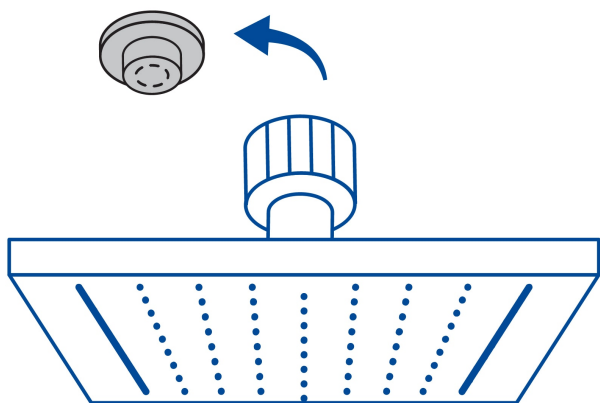

CÓDIGO: 47735 CLAVE: R-413S

Regadera cuadrada 4", acero inox, sin brazo, cromo, Túbig

- Ahorradora en baja presión
- Fabricada en acero inoxidable
- Cabeza articulada y boquillas de fácil limpieza
- Para mayor flujo de agua se puede retirar el reductor
- Funciona desde baja presión
- Grado ecológico

Boquillas fácil limpieza

Certificaciones y garantías

- Cumple la norma NOM-008-CONAGUA

Especificaciones

Medida	4" (10 cm)
Acabado	Cromo
Presión de trabajo mínima	0.25 kgf/cm ²
Conexión de entrada	1/2" - 14 NPT
Empaque individual	Caja

País de origen

Fabricado en China bajo las estrictas especificaciones de Truper

Imágenes complementarias

Para mayor flujo de agua se puede retirar el reductor