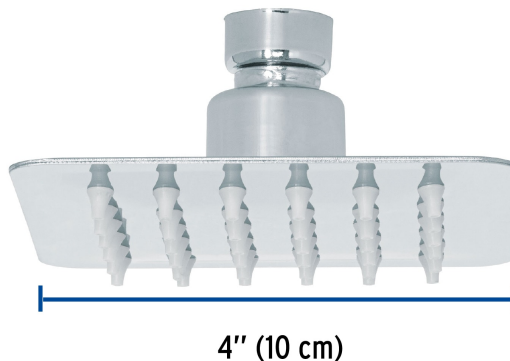

CÓDIGO: 47735 CLAVE: R-413S

Regadera cuadrada 4", acero inox, sin brazo, cromo, Túbig

- Ahorradora en baja presión
- Fabricada en acero inoxidable
- Cabeza articulada y boquillas de fácil limpieza
- Para mayor flujo de agua se puede retirar el reductor
- Funciona desde baja presión
- Grado ecológico

Boquillas fácil limpieza

Certificaciones y garantías

- Cumple la norma NOM-008-CONAGUA

Especificaciones

Medida	4" (10 cm)
Acabado	Cromo
Presión de trabajo mínima	0.25 kgf/cm ²
Conexión de entrada	1/2" - 14 NPT
Empaque individual	Caja

País de origen

Fabricado en China bajo las estrictas especificaciones de Truper

Imágenes complementarias

Para mayor flujo de agua se puede retirar el reductor